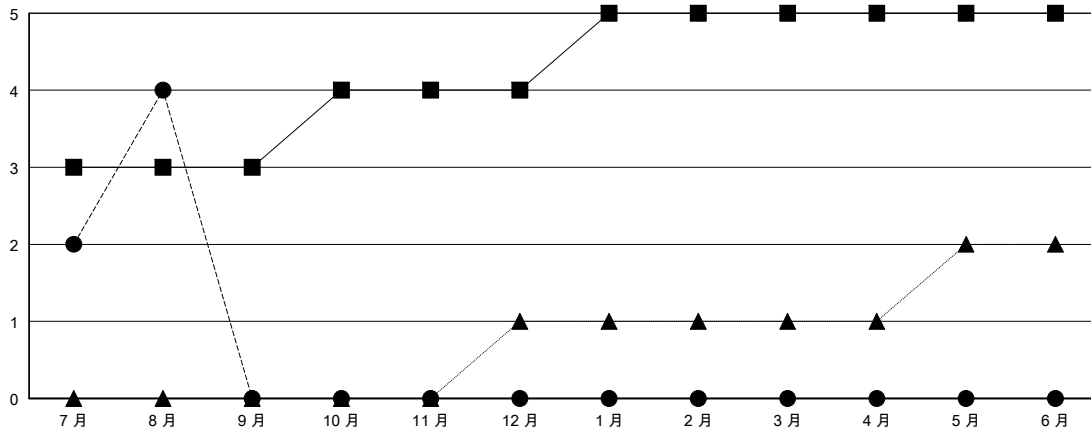

MONTHLY MEMBERSHIP PROGRESS REPORT

District 300C2

Results as of: 08/31/2017

GMT: PEI-JEN CHEN

地點 REP OF CHINA

GMT憲章區

分會			
成果 2017-2018			
季	新分會目標	新會	會員流失的分會
7月/8月/9月	3	4	0
10月/11月/12月	1	0	0
1月/2月/3月	1	0	0
4月/5月/6月	0	0	0

位會員@每位須繳			
成果 2017-2018			
季	會員淨增長目標	實際會員增長數	實際退會會員 (包括轉會)
7月/8月/9月	50	702	772
10月/11月/12月	85	0	0
1月/2月/3月	115	0	0
4月/5月/6月	-10	0	0

目標與實際新會累積

目標和實際會員累積

已取消的分會: 0	76 CLUBS OF 84 增添1位或以上的新會員	性別分佈 男 3,710 (71.91%) 女 1,449 (28.09%) 年度女性會員百分比目標: 20%
放棄的會員	點擊這裡取得累計會員數據	總計家庭單位會員數 1,726
過世 3		支付減半會費的家庭會員 981
分會已取消 0		
其他 769		
總計 772		