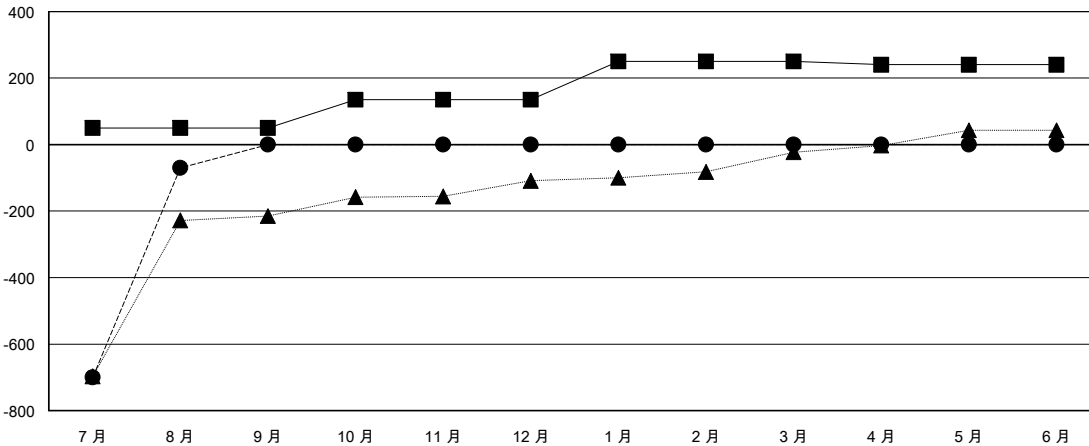

MONTHLY MEMBERSHIP PROGRESS REPORT

District 300C2

Results as of: 08/31/2017

GMT: PEI-JEN CHEN

地點 REP OF CHINA

GMT憲章區

分會			
成果 2017-2018			
季	新分會目標	新會	會員流失的分會
7月/8月/9月	3	4	0
10月/11月/12月	1	0	0
1月/2月/3月	1	0	0
4月/5月/6月	0	0	0

位會員@每位須繳			
成果 2017-2018			
季	會員淨增長目標	實際會員增長數	實際退會會員 (包括轉會)
7月/8月/9月	50	702	772
10月/11月/12月	85	0	0
1月/2月/3月	115	0	0
4月/5月/6月	-10	0	0

目標與實際新會累積

目標和實際會員累積

已取消的分會: 0	76 CLUBS OF 84 增添1位或以上的新會員	性別分佈 男 3,710 (71.91%) 女 1,449 (28.09%) 年度女性會員百分比目標: 20%
放棄的會員	點擊這裡取得累計會員數據	總計家庭單位會員數 1,726
過世 3		支付減半會費的家庭會員 981
分會已取消 0		
其他 769		
總計 772		